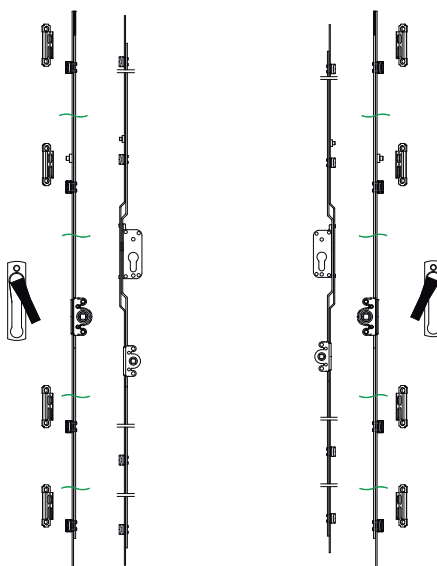

Dos Marcos Corredizos

Rango de uso

Ancho de marco 400-1600mm
Alto de marco 300-2200mm
Peso de marco Max. 120kg