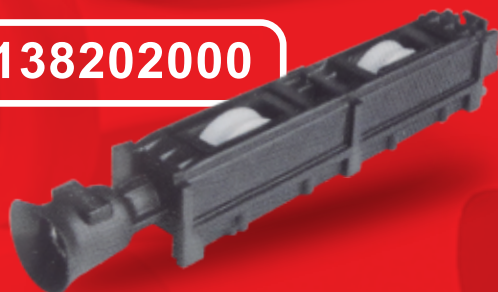

Para Serie 80

Carretilla Hockey con rueda sencilla, DELRIN y balero de agujas ajustable (Modelo 5315EE).

MATERIAL: Poliamida 6+30% de fibra de vidrio
CAPACIDAD DE CARGA: 90kg por par (10,000 ciclos)

SERIES

CUPRUM

138202000