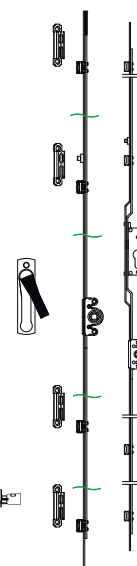

Un Marco Corredizo

Rango de uso

Ancho de marco 400-1600mm
Alto de marco 300-2200mm
Peso de marco Max. 120kg

Dos Marcos Corredizos

Rango de uso

Ancho de marco 400-1600mm
Alto de marco 300-2200mm
Peso de marco Max. 120kg

138201900

Para Serie 80

Carretilla Hockey con rueda sencilla, DELRIN y balero de agujas ajustable (Modelo 5315EE).

MATERIAL: Poliamida 6+30% de fibra de vidrio
CAPACIDAD DE CARGA: 90kg por par (10,000 ciclos)

SERIES

CUPRUM

138202000

Para Serie 80

Carretilla Hockey Tandem ó doble rueda, DELRIN y baleros de agujas ajustable (Modelo 5315FE).

MATERIAL: Poliamida 6+30% de fibra de vidrio
CAPACIDAD DE CARGA: 150kg por par (10,000 ciclos)

138202100

Para Serie 80

Carretilla Hockey con rueda sencilla, NYLON y balero ajustable (Modelo 5315EF).

MATERIAL: Poliamida 6+30% de fibra de vidrio
CAPACIDAD DE CARGA: 75kg por par (10,000 ciclos)
*Se recomienda para el mosquitero corredizo

138202200

Para Serie 150

Carretilla Hockey con rueda sencilla, DELRIN y balero de agujas ajustable (Modelo 5320ME).

MATERIAL: Poliamida 6+30% de fibra de vidrio
CAPACIDAD DE CARGA: 90kg por par (10,000 ciclos)

Life in evolution
fapim®